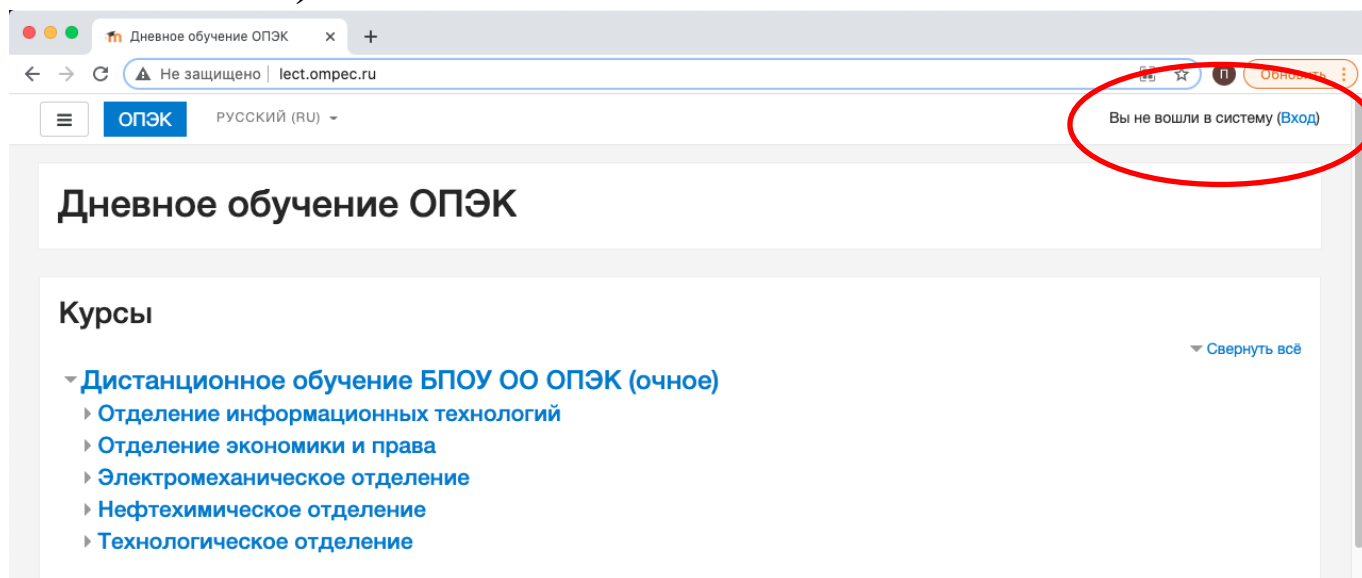

## Инструкция по парольному входу в СДО БПОУ ОО ОПЭК

1. Запустить браузер и в адресной строке **вбить** *http:\\lect.ompec.ru* или пройти по ссылке *http:\\lect.ompec.ru* (с официального сайта колледжа или группы **Вконтакте**)