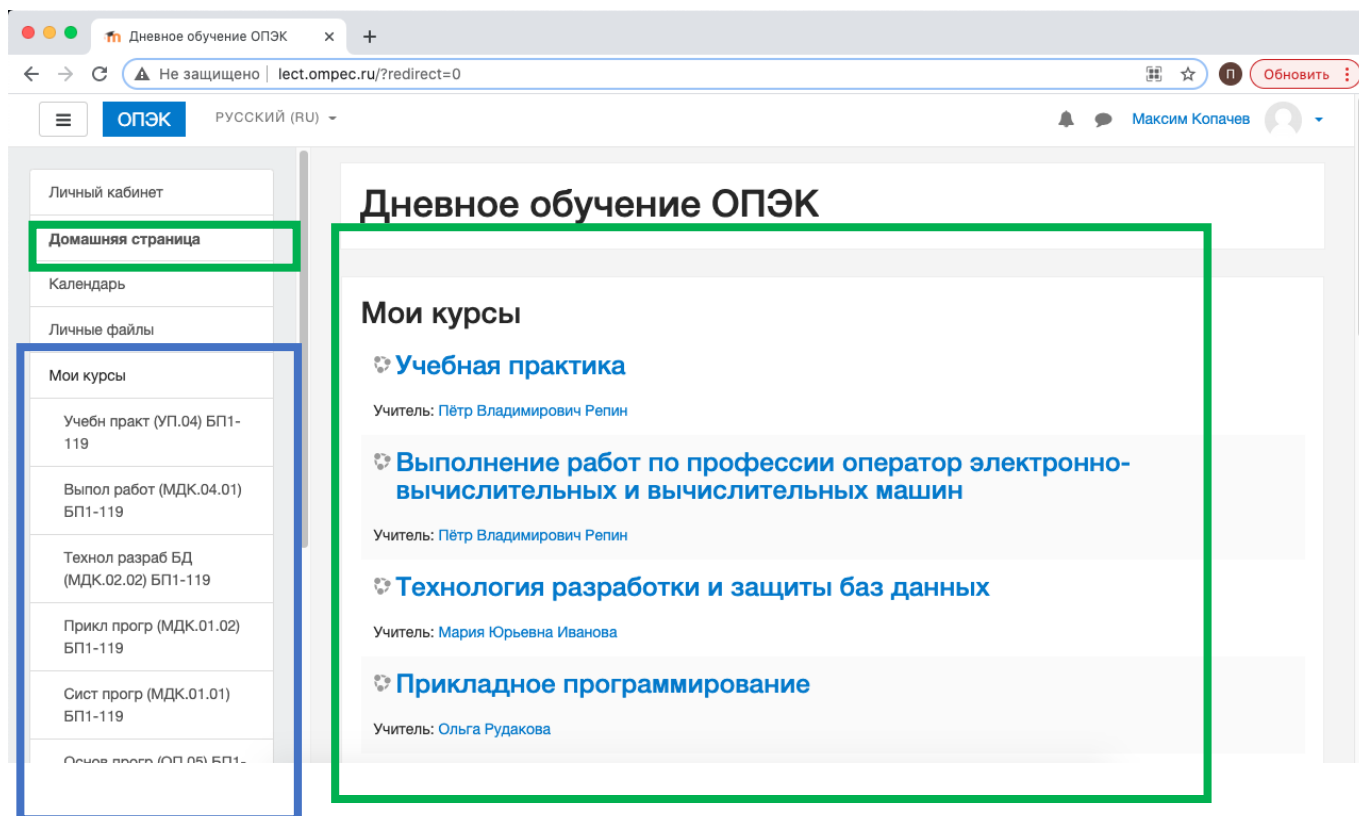

## Инструкция по парольному входу в СДО БПОУ ОО ОПЭК

1. Запустить браузер и в адресной строке **вбить** *http:\\lect.ompec.ru* или пройти по ссылке *http:\\lect.ompec.ru* (с официального сайта колледжа или группы **Вконтакте**)

2. Выбрать **Вход**.
3. В появившемся окне ввести индивидуальный **Логин и Пароль**

4. Нажать **Вход**

5. Перед Вами появляется **Личный кабинет** (видно имя пользователя в *двух элементах интерфейса*). Если Личный кабинет не появился нажмите **кнопку меню**.

6. В блоке **Мои курсы** отображаются дисциплины за которыми Вы закреплены как слушатель.

7. При нажатии по ссылке на курс, Вы попадаете в страницу дисциплины.  
*Например, Астрономия*

8. Перед Вами открывается страница дисциплины.