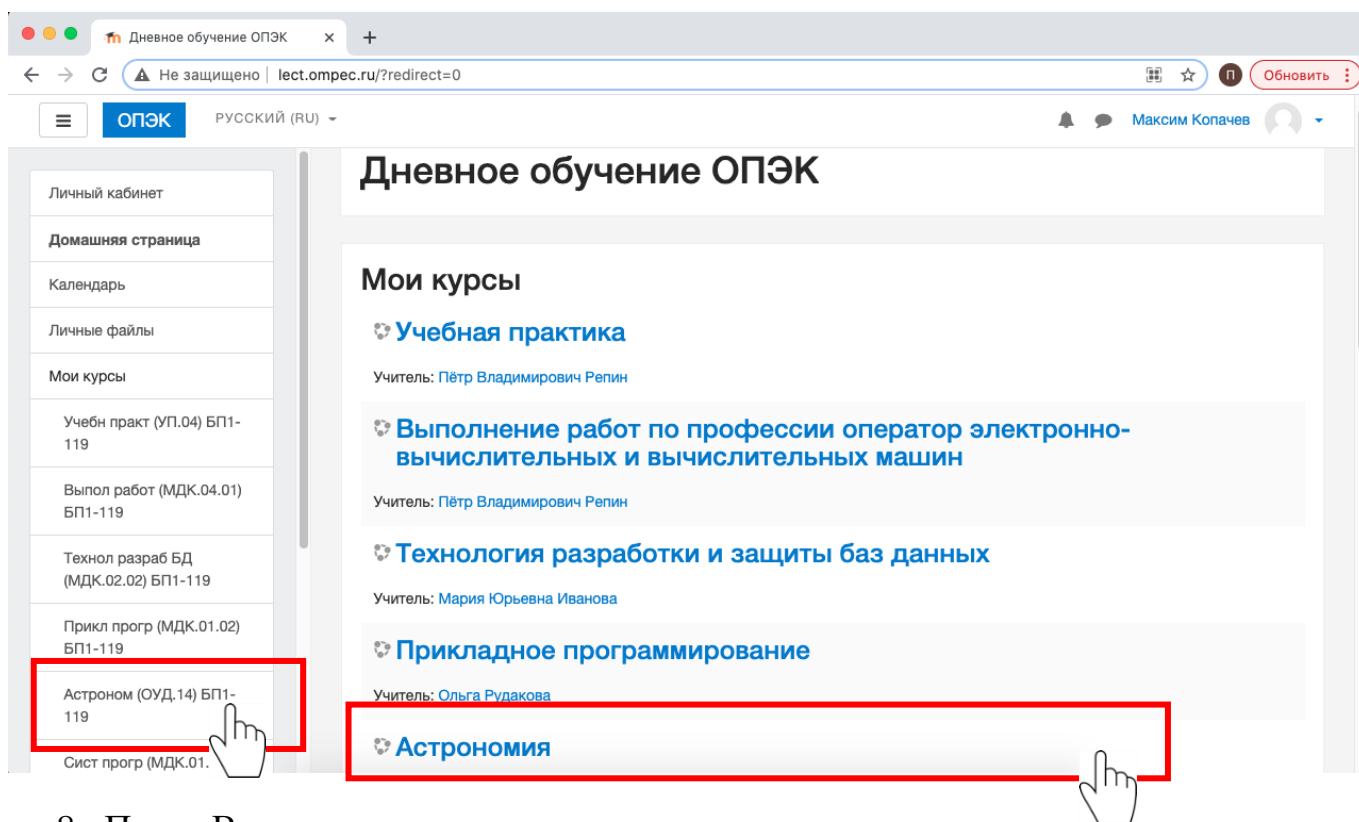

## Инструкция по парольному входу в СДО БПОУ ОО ОПЭК

1. Запустить браузер и в адресной строке **вбить** *http:\\lect.ompec.ru* или пройти по ссылке *http:\\lect.ompec.ru* (с официального сайта колледжа или группы **Вконтакте**)

2. Выбрать **Вход**.
3. В появившемся окне ввести индивидуальный **Логин и Пароль**

4. Нажать **Вход**

5. Перед Вами появляется **Личный кабинет** (видно имя пользователя в *двух элементах интерфейса*). Если Личный кабинет не появился нажмите **кнопку меню**.

6. В блоке **Мои курсы** отображаются дисциплины за которыми Вы закреплены как слушатель.

7. При нажатии по ссылке на курс, Вы попадаете в страницу дисциплины.  
*Например, Астрономия*

8. Перед Вами открывается страница дисциплины.