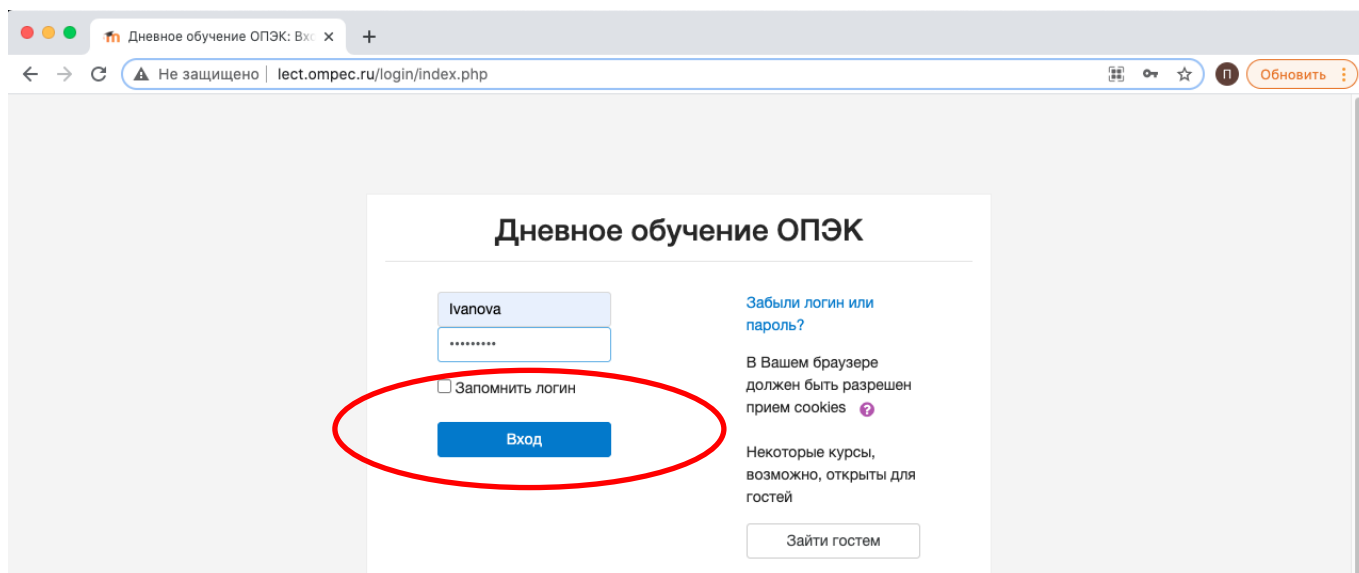

5. Перед Вами появляется **Личный кабинет** (видно имя пользователя в *двух элементах интерфейса*). Если Личный кабинет не появился нажмите **кнопку меню**.