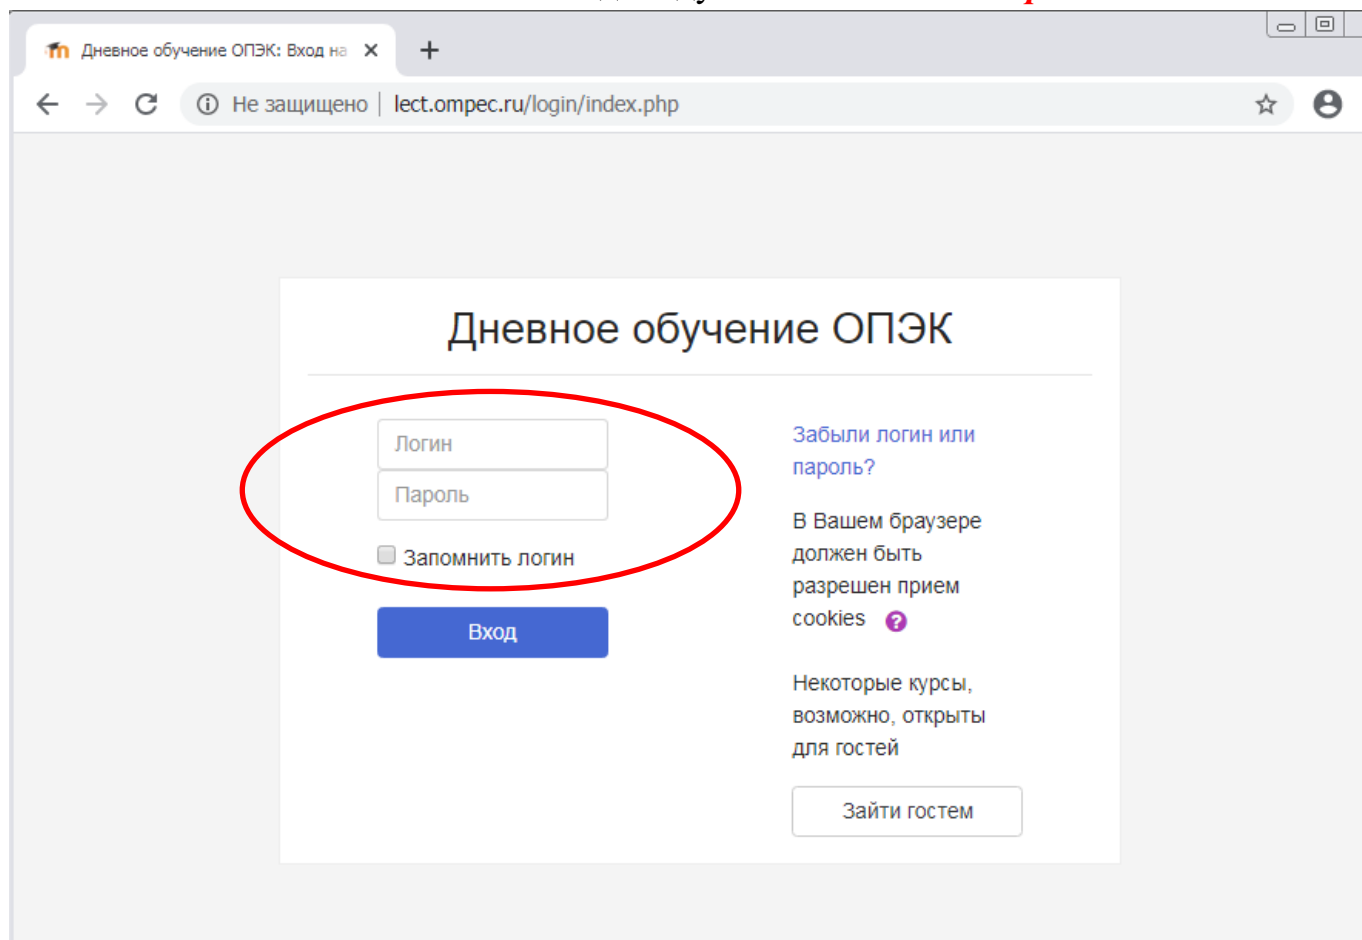

2. Выбрать **Вход**.
3. В появившемся окне ввести индивидуальный **Логин и Пароль**