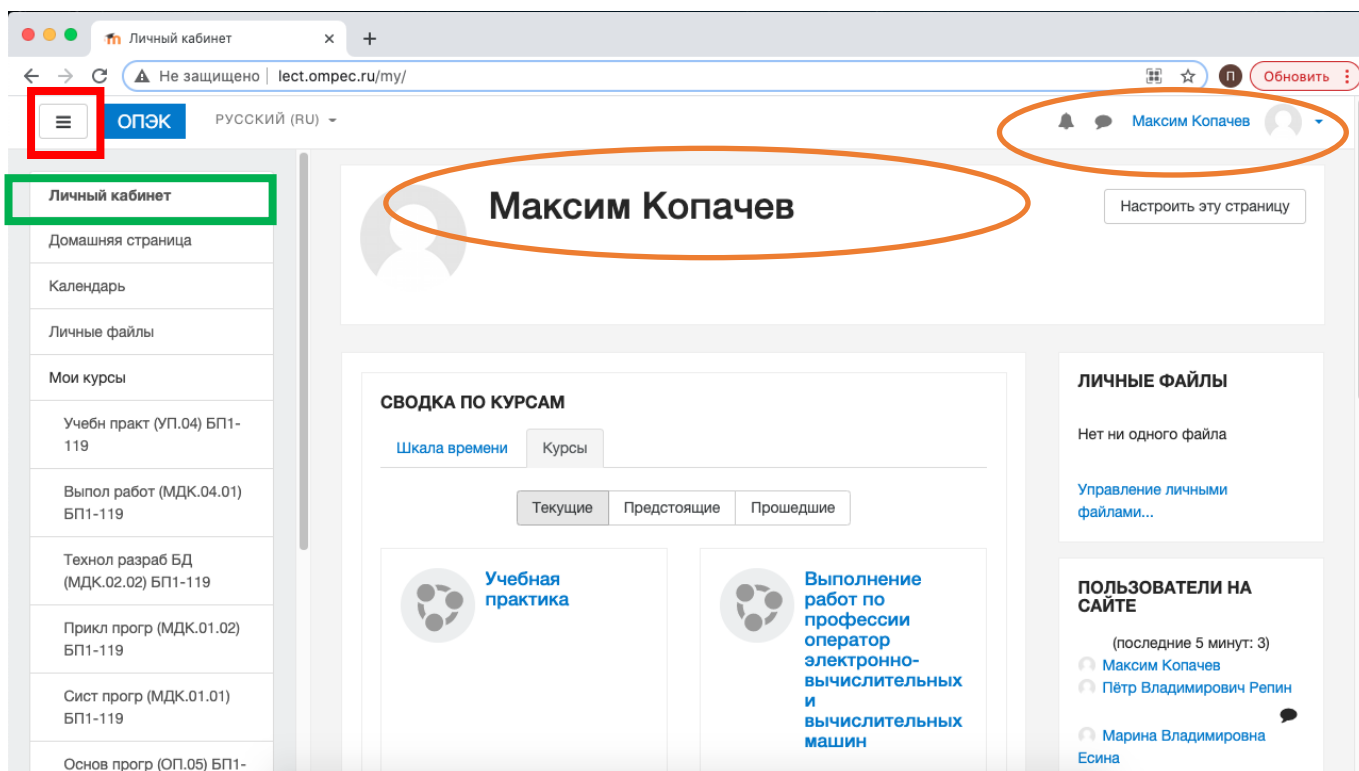

## Инструкция по парольному входу в СДО БПОУ ОО ОПЭК

1. Запустить браузер и в адресной строке **вбить** *http:\\lect.ompec.ru* или пройти по ссылке *http:\\lect.ompec.ru* (с официального сайта колледжа или группы **Вконтакте**)

2. Выбрать **Вход**.
3. В появившемся окне ввести индивидуальный **Логин и Пароль**

4. Нажать **Вход**

5. Перед Вами появляется **Личный кабинет** (видно имя пользователя в *двух элементах интерфейса*). Если Личный кабинет не появился нажмите **кнопку меню**.